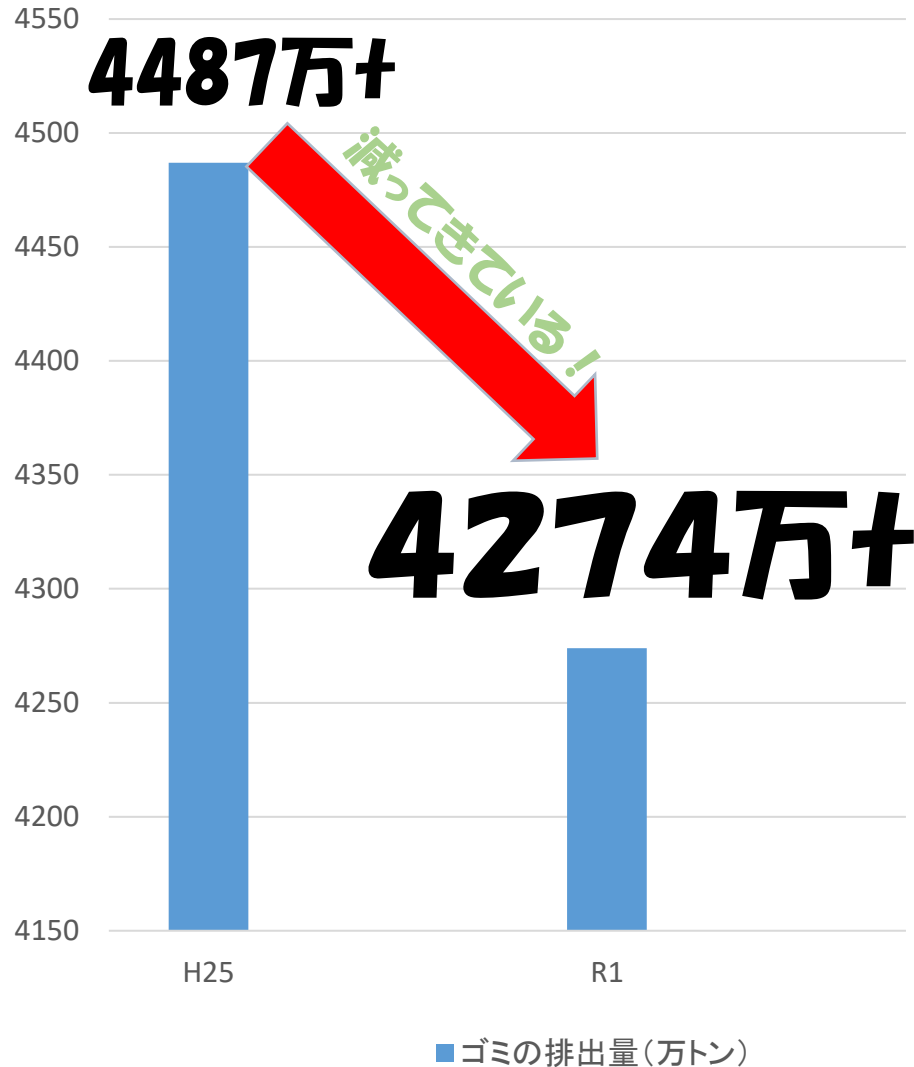

# 現状

長野県では

66万7千t

一日の一人あたりでは

847グラム

のごみが排出されています

**全国のごみ総排出量**

**ここからさらに減らし  
ていくには皆さんの協  
力がが必要です!!!**